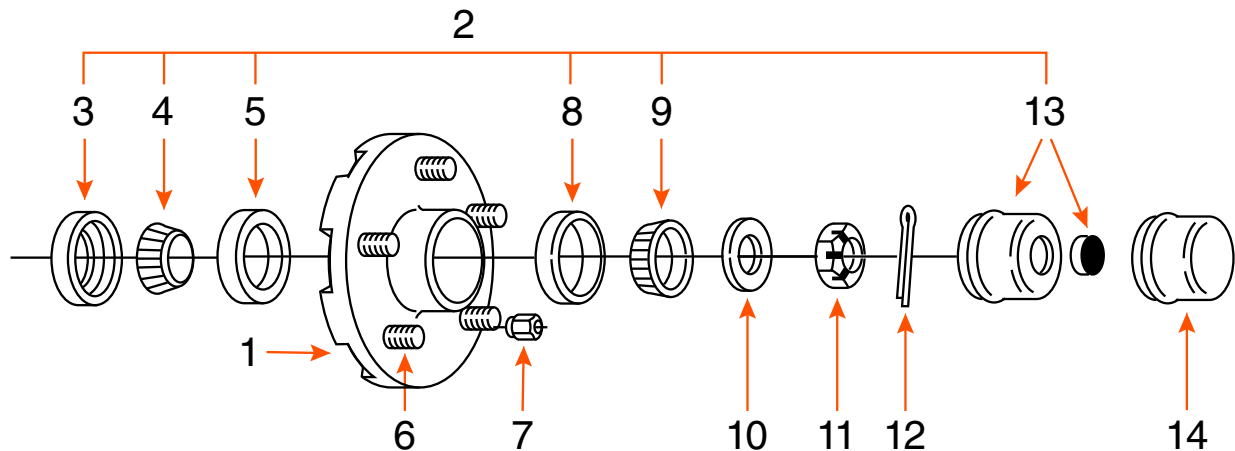

MOYEU 5 GOUJONS (COMPLET) EN BOÎTE / 5 STUDS HUB (KIT) IN BOX

TYPE	CAPACITÉ CAPACITY	BOLT CIRCLE	ROUE WHEEL	MARQUE BRAND
GRAISSE / GREASE	2K	5 SUR 4,5" / 5 ON 4,5"	8" - 10" - 12"	

COMPOSANTE COMPONENT	DESCRIPTION	PRODUIT PRODUCT
1	MOYEU 5 1/2" HUB	FRH5 1
2	ENSEMBLE DE ROULEMENT / BEARING KIT	ROUL1XS
3	JOINT D'ÉTANCHÉITÉ / SEAL	1789
4	ROULEMENT INTÉRIEUR 1" INNER BEARING CONE	44643
5	CAGE INTÉRIEURE / INNER BEARING CUP	44610
6	GOUJON À PRESSER 1/2" PRESS IN STUD	7246
7	ÉCROU DE ROUE / WHEEL NUT	60132
8	CAGE EXTÉRIEURE / OUTER BEARING CUP	44610
9	ROULEMENT EXTÉRIEUR 1" OUTER BEARING CONE	44643
10	RONDELLE MANDRIN / SPINDLE WASHER	6052
11	ÉCROU DE MANDRIN / SPINDLE NUT	1150-6*
12	GOUPILLE / COTTER PIN	1151C*
13	BOUCHON «E-Z LUBE» CAP	1446
14	BOUCHON / CAP	1445